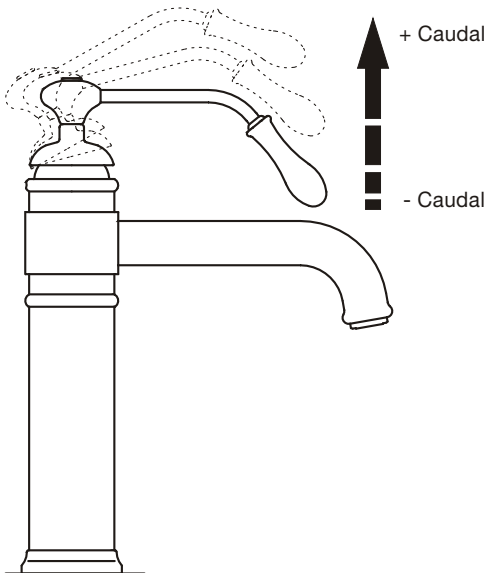

Antes de conectar la grifería a la distribución de agua, purgar muy bien la cañería a fin de eliminar partículas extrañas

Instrucciones de uso

Apertura, cierre y regulación de caudal

Regulación de temperatura

0424/99 (A)

Monocomando para mesada de cocina, con pico móvil.

0424.02/99 (B)

Monocomando largo para lavatorio de apoyar tipo Vessel, con pico móvil.