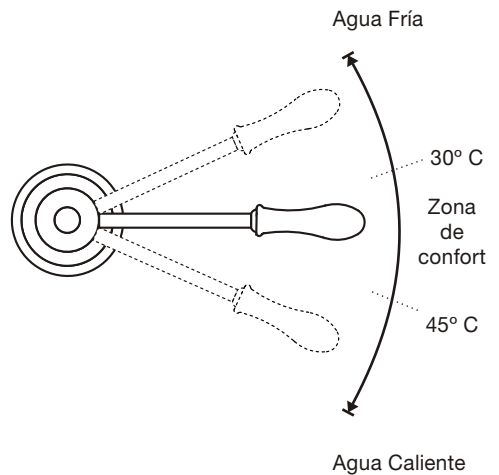

0424/99 (A)

Monocomando para mesada de cocina, con pico móvil.

0424.02/99 (B)

Monocomando largo para lavatorio de apoyar tipo Vessel, con pico móvil.